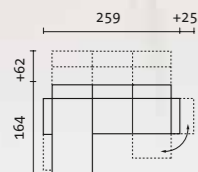

chair grace w / d / h 65 / 65 / 76 cm

Longchair mit verschiebbarer Seitenlehne

Long chair with a movable armrest

NATÜRLICHE WOHNHARMONIE: LEDERBEZOGENE ECKKONFIGURATION RORO SOFT, BESTEHEND AUS EINEM LONGCHAIR MIT VERSCHIEBBARER SEITENLEHNE UND EINEM ANSTELLSOFA, DESSEN ÄUSSERER SITZ GEDREHT WERDEN KANN.