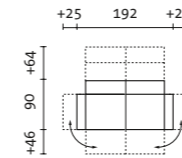

DIE ARM- UND RÜCKENPOLSTER SIND IN DEM GRAD IHRER WEICHHEIT UND IN DER STRAFFHEIT IHRER OBERFLÄCHEN PERFEKT AUF DIE ELASTISCH WEICHEN SITZPOLSTER ABGESTIMMT. ALLE MATERIALIEN SIND ÜBERAUS LANGLEBIG UND VON ALLERHÖCHSTER QUALITÄT. ABZIEHBARE BEZÜGE ERHÖHEN DIE LEBENSDAUER ZUSÄTZLICH UND MACHEN DIE RORO-SITZOBJEKTE ZU MUST-HAVE-DESIGNOBJEKTEN, DIE EIN LEBEN LANG HALTEN.

THE LEVEL OF SOFTNESS AND SURFACE TAUTNESS OF THE ARM- AND BACKREST UPHOLSTERY HAS BEEN CAREFULLY MATCHED TO THE SOFT AND SPRINGY SEAT UPHOLSTERY. ALL OF THE MATERIALS ARE EXTREMELY DURABLE AND OF AN OUTSTANDING QUALITY. REMOVABLE COVERS ADDITIONALLY EXTEND THE LIFE CYCLE, AND TURN ALL RORO SEATING INTO MUST-HAVE DESIGNER OBJECTS THAT LAST A LIFETIME.