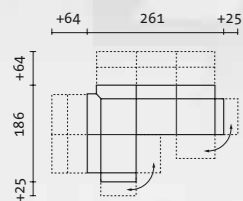

HELLE FREUDE: KOMPAKTES ENSEMBLE RORO SOFT ZUM EINKUSCHELN, GEBILDET AUS ECKANBAUSOFA UND ANSTELLSOFA. DIE ÄUSSEREN SITZE SIND DREHBAR. JEDE RÜCKENLEHNE LÄSST SICH SEPARAT EINSTELLEN.

PURE DELIGHT: SNUGGLE UP INTO THIS COMPACT RORO SOFT ARRANGEMENT, CREATED WITH AN ADD-ON CORNER SOFA ELEMENT AND AN ANNEXE SOFA, BOTH FEATURING SEPARATELY ADJUSTABLE BACKRESTS. THE OUTER SEATS CAN BE SWIVELLED AROUND.