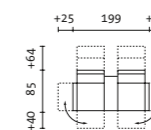

**TOTAL RELAXT
TOTALLY RELAXED**