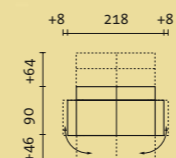

Sofa 2 medium B / T / H 184-234 / 90-200 / 79-109 cm
 Liegefläche 133 x 200 cm
 Andocktisch medium B / T / H 35 / 85 / 23,5 cm

sofa 2 medium w / d / h 184-234 / 90-200 / 79-109 cm
 sleeping platform 133 x 200 cm
 docking table medium w / d / h 35 / 85 / 23,5 cm